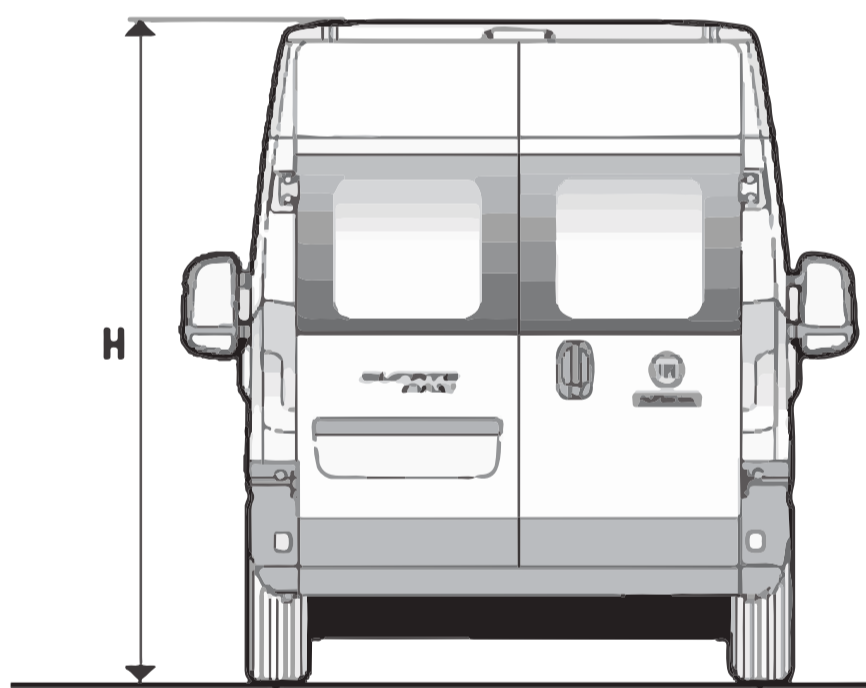

COME RAGGIUNGERCI

PER VENIRE DA NOI

Se hai un CAMPER con altezza **inferiore a 3 metri**

Solo se il camper NON supera i **3 metri di altezza** e i **2.20 metri di larghezza** vi suggeriamo il percorso breve:

TERLAGO

Prendi la Strada Gardesana di Trento/SS45bis per Riva del Garda, continua dritto per 6 km poi svolta a destra e prendi Via Roma/SP18dir direzione Terlago.

Prosegui fino ad arrivare al paese di Covelo poi svolta a destra e prendi Via Villa Bassa.

Se hai un CAMPER con altezza **superiore a 3 metri**

Se il camper **supera l'altezza di 3 metri** e la **larghezza di 2.20 metri**:

VEZZANO

Prendi la Strada Gardesana di Trento/SS45bis per Riva del Garda, procedi in direzione Vezzano.

Prendi l'uscita verso Vezzano Centro/Carabinieri.

Alla rotonda, prosegui dritto su SP18dir per 2,4 km.

Svolta a sinistra e prendi Via Nino Pooli, arrivati a Covelo prendi Via Villa Bassa.

Agricampeggio da Bery